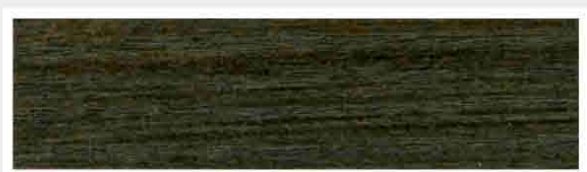

# Ámplia gama disponible · Wide range available

14 tonos transparentes de maderas nobles con colores llenos de vida

14 shades of transparent colored woods full of life

PINO · PINO

CASTAÑO · CASTAÑO

NOGAL · NOGAL

TEKA · TEKA

ROBLE · ROBLE

BRONCE · BRONCE

CAOBA · CAOBA

ACACIA · ACACIA

EBANO · EBANO

BLANCO · BLANCO

ROJO · ROJO

AMARILLO · AMARILLO

AZUL · AZUL

VERDE · VERDE

El color obtenido siempre dependerá del tipo y color de la madera sobre la que se aplique.  
The color obtained always depend on the type and color of the wood on which it is applied.